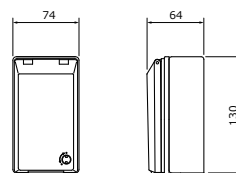

(※1) SENSE UP on 0.05Lux (※2) 128GB max 交換時期目安:約5年  
(※3) 電波状況により補正できない場合があります  
(※4) オプション (※5) ご要望に合わせて作製いたします

その他機能	明るさ調整(0~20) 輪郭補正(0~20) ガンマ値(5段階) カラーゲイン(0~20) デジタルズーム(×8)
セキュリティ機能	バンドルカバー KeyLock 特殊ビス パスワードによる録画データ保護(無断閲覧防止機能)
異常表示	大型トラブルLED表示 外部機器接続用接点付(※4)
構成品(付属品)	告知板:アルミ複合板 寸法500×300(mm)(※5) SDXCカード(Panasonic製RP-SDUE12SWO)

■システム概要

型番		標準型	セバレート型	無線LAN型
		PROA107-A	PROA107-AS	PROA107-AW56
データ抽出方法	SDカード拔出	○	○	○
	データ抽出BOX	-	○	-
	無線LAN	-	-	○

■寸法図

ボックスタイプ  
PROA107-A

データ抽出BOX

▲ ご注意

- ご使用前に「取扱説明書」をよくお読みいただき、ご不明な点は販売元または専門施工店にご相談の上、正しくご使用ください。
- 本製品は、犯罪抑止等を意図して製作された商品です。犯罪の抑止・安全を完全に保証するものではありません。万一被害が発生した場合、当社は責任を負いかねますのでご了承ください。
- 本製品は防犯設備士によるメンテナンス(年一回のメンテナンスや修理対応)を含有した商品です。メンテナンスサービスは各地域の取扱店にて実施いたします。
- 電波干渉により、通信が不安定になる状態があります。
- 製品の色は印刷物ですので実際の色と異なる場合があります。
- 製品の定格及びデザインは予告無く変更する場合があります。
- 安視ん君は株式会社プロテックの商標です。
- その他の製品名等は各社の商標または登録商標です。
- このカタログの掲載内容は2015年10月現在のものです。