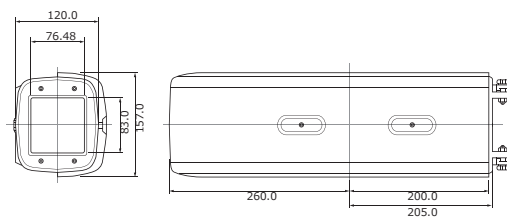

■寸法図

ボックスタイプ
PROA107-A

▲ ご注意

- ●ご使用前に「取扱説明書」をよくお読みいただき、ご不明な点は販売元または専門施工店にご相談の上、正しくご使用ください。
- ●本製品は、犯罪抑止等を意図して製作された商品です。犯罪の抑止・安全を完全に保証するものではありません。万一被害が発生した場合、当社は責任を負いかねますのでご了承ください。
- ●本製品は防犯設備士によるメンテナンス(年一回のメンテナンスや修理対応)を含有した商品です。メンテナンスサービスは各地域の取扱店にて実施いたします。
- ●電波干渉により、通信が不安定になる状態があります。
- ●製品の色は印刷物ですので実際の色と異なる場合があります。
- ●製品の定格及びデザインは予告無く変更する場合があります。
- ●安視ん君は株式会社プロテックの商標です。
- ●その他の製品名等は各社の商標または登録商標です。
- ●このカタログの掲載内容は2015年10月現在のものです。

◆製造・販売元

株式会社 **プロテック**

〒721-0973
広島県福山市南蔵王町6-17-8
TEL:084-943-6444 FAX:084-943-6446

【東京営業所】

〒105-0013
東京都港区浜松町2-2-15-1106
TEL:03-6435-7905 FAX:03-6435-7908