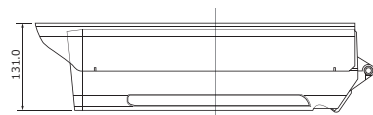

(※1) SENSE UP on 0.05Lux (※2) 128GB max 交換時期目安:約5年  
(※3) 電波状況により補正できない場合があります  
(※4) オプション (※5) ご要望に合わせて作製いたします

その他機能	明るさ調整(0~20) 輪郭補正(0~20) ガンマ値(5段階) カラーゲイン(0~20) デジタルズーム(×8)
セキュリティ機能	バンドルカバー KeyLock 特殊ビス パスワードによる録画データ保護(無断閲覧防止機能)
異常表示	大型トラブルLED表示 外部機器接続用接点付(※4)
構成品(付属品)	告知板:アルミ複合板 寸法500×300(mm)(※5) SDXCカード(Panasonic製RP-SDUE12SWO)

■システム概要

型番		標準型	セバレート型	無線LAN型
		PROA107-A	PROA107-AS	PROA107-AW56
データ抽出方法	SDカード拔出	○	○	○
	データ抽出BOX	-	○	-
	無線LAN	-	-	○

■寸法図

ボックスタイプ  
PROA107-A

データ抽出BOX

▲ ご注意

- ご使用前に「取扱説明書」をよくお読みいただき、ご不明な点は販売元または専門施工店にご相談の上、正しくご使用ください。
- 本製品は、犯罪抑止等を意図して製作された商品です。犯罪の抑止・安全を完全に保証するものではありません。万一被害が発生した場合、当社は責任を負いかねますのでご了承ください。
- 本製品は防犯設備士によるメンテナンス(年一回のメンテナンスや修理対応)を含有した商品です。メンテナンスサービスは各地域の取扱店にて実施いたします。
- 電波干渉により、通信が不安定になる状態があります。
- 製品の色は印刷物ですので実際の色と異なる場合があります。
- 製品の定格及びデザインは予告無く変更する場合があります。
- 安視ん君は株式会社プロテックの商標です。
- その他の製品名等は各社の商標または登録商標です。
- このカタログの掲載内容は2015年10月現在のものです。