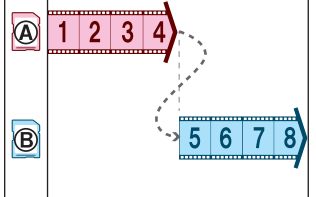

機能の比較

SD①・SD②に同じ映像を2台のレコーダーで保存します

SD①に書き込み→SD②に書き込みを繰り返します

通常録画方法

SD①・SD②に各々録画をします

SD①・SD②に交互に録画をします

壊れた場合

SD②に録画を継続します