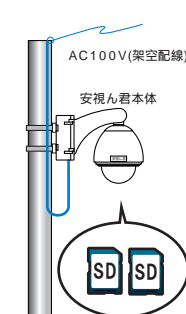

録画継続

SD②に録画を継続しますが録画時間が半分にになります

壊れた場合

レコーダー②でSD②に録画を継続します

録画継続

録画する事は一切出来ません

⚠️ ご注意

- ご使用の前に「取扱説明書」をよくお読みいただき、ご不明な点は販売元または専門施工店にご相談の上、正しくご使用ください。
- 製品の色は印刷物ですので実際の色と異なる場合があります。
- 製品の定格及びデザインは予告無く変更する場合があります。

選べる抜出方法と活用法

👍 抜出方法は2種類

【標準型】

レコーダー・SDカードと共にハウジング内にあるので、高いセキュリティ性があります

【セパレート型】

手の届く位置に1セットをBOX内に設置。高所作業車を使用する事なく抜き出す事ができます

【標準型】008-DR

SDカード 1枚貸し出し もう1枚で録画OK