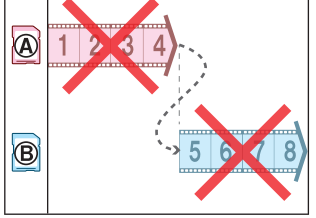

録画継続

SD②に録画を継続しますが録画時間が半分にになります

壊れた場合

レコーダー②でSD②に録画を継続します

録画継続

録画する事は一切出来ません

⚠️ ご注意

- ご使用の前に「取扱説明書」をよくお読みいただき、ご不明な点は販売元または専門施工店にご相談の上、正しくご使用ください。
- 製品の色は印刷物ですので実際の色と異なる場合があります。
- 製品の定格及びデザインは予告無く変更する場合があります。

選べる抜出方法と活用法

👍 抜出方法は2種類

【標準型】

レコーダー・SDカードと共にハウジング内にあるので、高いセキュリティ性があります

【セパレート型】

手の届く位置に1セットをBOX内に設置。高所作業車を使用する事なく抜き出す事ができます

【標準型】008-DR

SDカード 1枚貸し出し もう1枚で録画OK