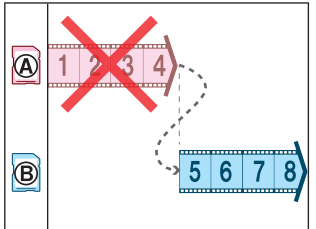

SD②に録画を継続しますが録画時間が半分にになります