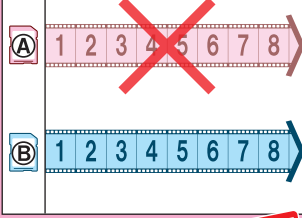

壊れた場合

レコーダー②でSD②に録画を継続します

録画継続