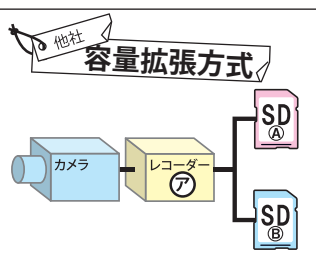

【セパレート型】008-DRS

SD

「ダブル録画」とは、カメラ1台に対してレコーダー・SDカードを2セット搭載したシステムです。録画データを同時に2枚のSDカードに書き込む事で、より確実に保存する事が出来ます。

※オプション「ダブル録画」は、RBSS対象外です

オプション対応機種	PROA008-A シリーズ	
	PROA008-B シリーズ	PROA108-A シリーズ
	PROA109-A シリーズ	PROA108-B シリーズ

機能の比較

SD①・SD②に同じ映像を2台のレコーダーで保存します

SD①に書き込み→SD②に書き込みを繰り返します

通常録画方法

SD①・SD②に各々録画をします

SD①・SD②に交互に録画をします

壊れた場合

SD②に録画を継続します