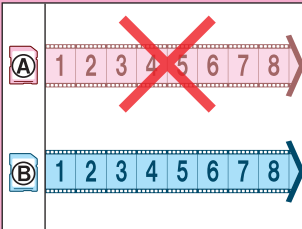

機能の比較

SD①・SD②に同じ映像を2台のレコーダーで保存します

SD①に書き込み→SD②に書き込みを繰り返します

通常録画方法

SD①・SD②に各々録画をします

SD①・SD②に交互に録画をします

壊れた場合

SD②に録画を継続します