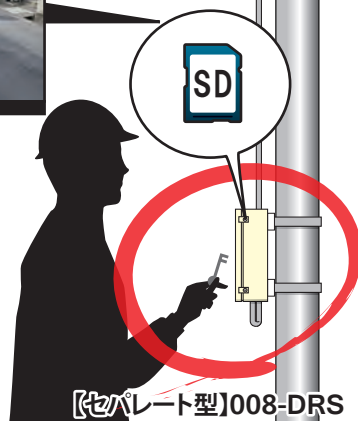

選べる抜出方法と活用法

👍 抜出方法は2種類

【標準型】

レコーダー・SDカードと共にハウジング内にあるので、高いセキュリティ性があります

【セパレート型】

手の届く位置に1セットをBOX内に設置。高所作業車を使用する事なく抜き出す事ができます

【標準型】008-DR

SDカード 1枚貸し出し もう1枚で録画OK

SDカードが2枚なので、警察からの捜査協力依頼に対して、内1枚を貸し出し、残り1枚で引き続き録画を続行できます。

【セパレート型】008-DRS

仕様

保存解像度	1080p(1920×1080) 720p(1280×720)	供給電源	DC12V
圧縮方法	H.264	形状	ユニット基板
記憶媒体	SDXCカード※1	消費電力	3.0W
FPS	1/2/3/4/5/6/7/8/9/10/15/20(18)/30(20)	重量	200g
録画モード	手動/予約/動作検知	動作環境	-10℃～50℃
時間補正	全地球測位網(GPS)※2	セキュリティ機能	録画データの暗号化(無断閲覧防止機能) KeyLock