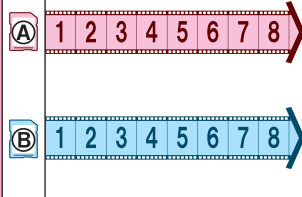

機能の比較

SD①・SD②に同じ映像を2台のレコーダーで保存します

SD①に書き込み→SD②に書き込みを繰り返します

通常録画方法

SD①・SD②に各々録画をします

SD①・SD②に交互に録画をします

壊れた場合

SD②に録画を継続します