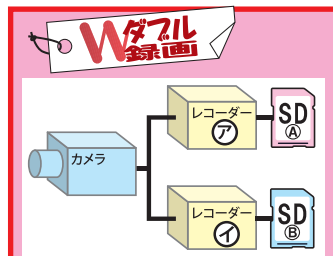

【セパレート型】008-DRS

SD

「ダブル録画」とは、カメラ1台に対してレコーダー・SDカードを2セット搭載したシステムです。録画データを同時に2枚のSDカードに書き込む事で、より確実に保存する事が出来ます。

※オプション「ダブル録画」は、RBSS対象外です

オプション対応機種	PROA008-A シリーズ	
	PROA008-B シリーズ	PROA108-A シリーズ
	PROA109-A シリーズ	PROA108-B シリーズ

機能の比較

SD①・SD②に同じ映像を2台のレコーダーで保存します

SD①に書き込み→SD②に書き込みを繰り返します

通常録画方法

SD①・SD②に各々録画をします

SD①・SD②に交互に録画をします

壊れた場合

SD②に録画を継続します