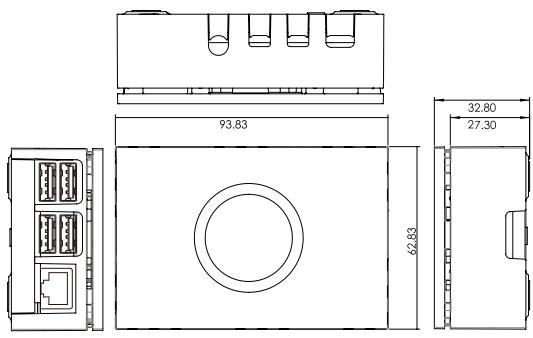

防犯カメラ

ネットワーク機器

更にリモートデスクトップも！

サイズ・仕様

CPU	Broadcom BCM2711, quad-core Cortex-A72 (ARM v8) 64-bit SoC
CPUクロック	1.5GHz
メモリー	2GB
接続コネクター	USB
	有線LAN
	その他
	Bluetooth
無線LAN	IEEE802.11b, IEEE802.11g, IEEE802.11n, IEEE802.11ac (2.4GHz帯/5GHz帯対応)
電源定格	DC 5V
消費電流	1.7A (Max) ※USBポート、GPIOへの出力値は含まず
外形寸法	約93 (W) × 62 (D) × 31 (H) mm
質量 (本体のみ)	100g
動作温度範囲	0~50℃
取得規格	RoHS指令準拠 (10物質)、電気通信事業法 設計認証、電波法 工事設計認証
付属品	DC5V/2A ACアダプタ、設定済みMicroSDカード (16GB)